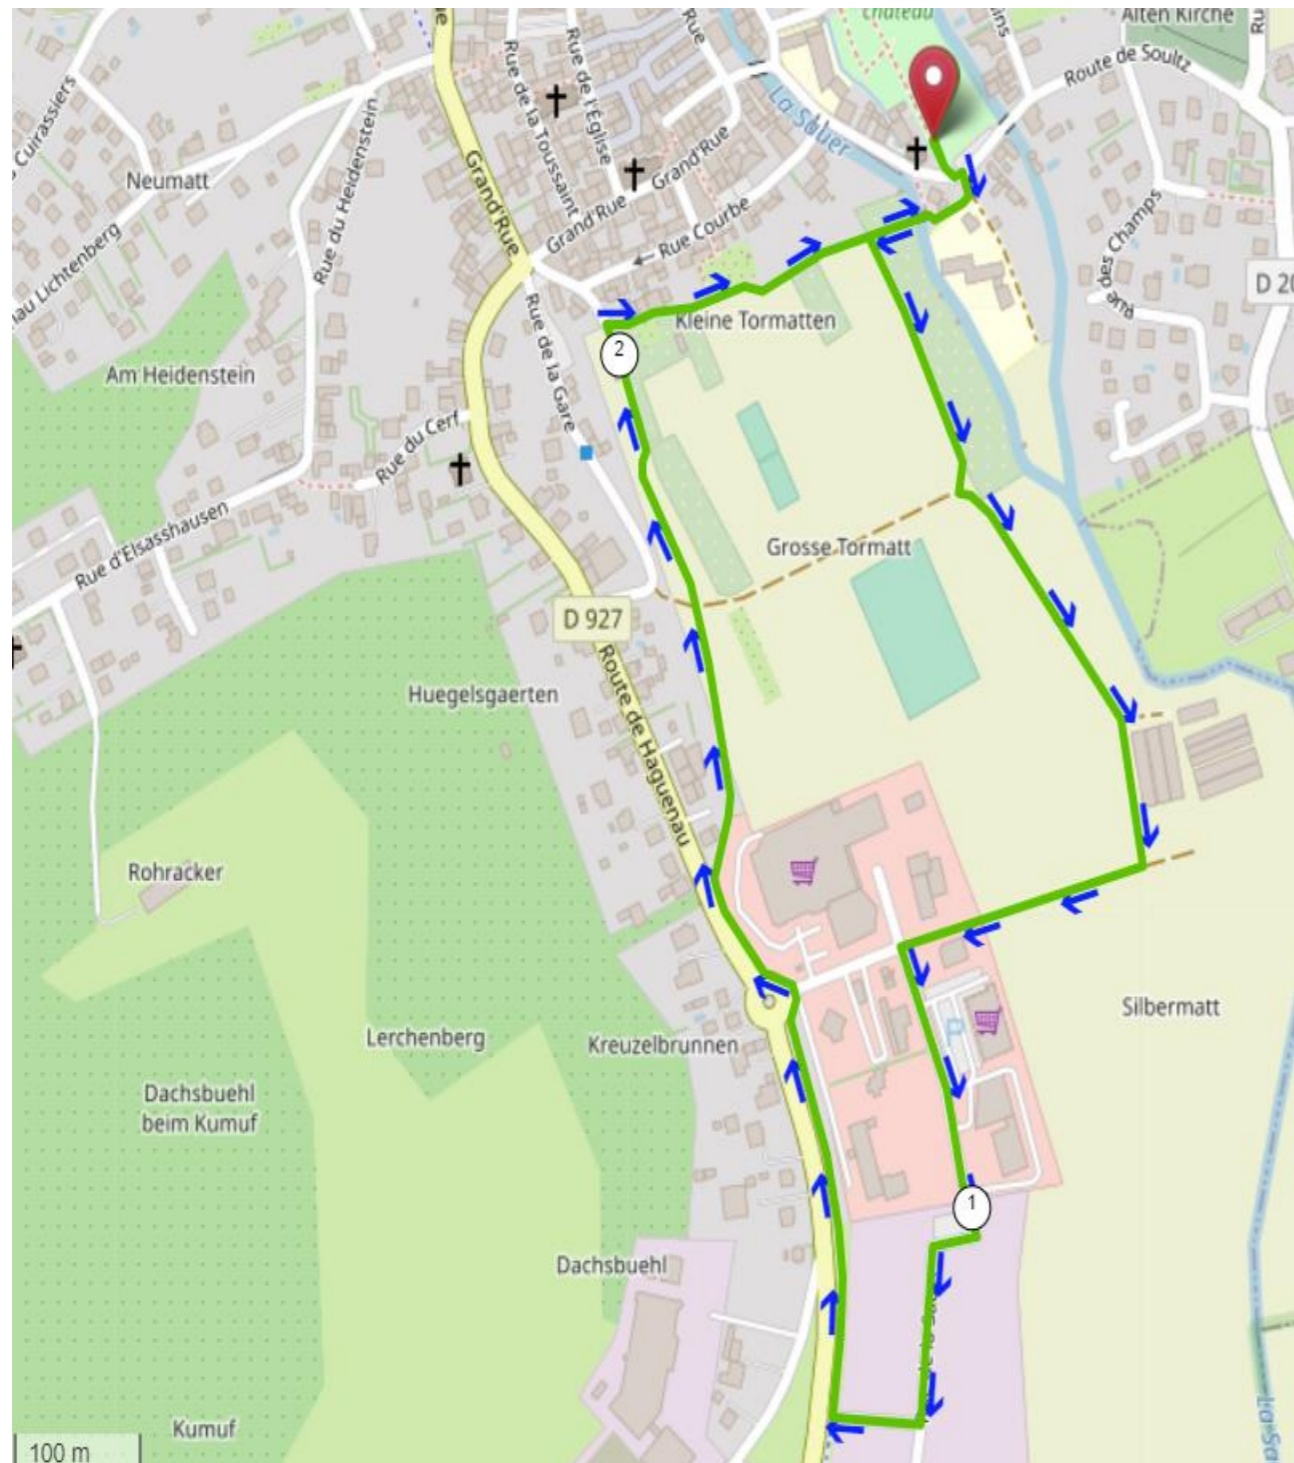

# Informations

■ ■ ■ ■ ■ : Parcours vert (facile)

Distance : 2,3km

Dénivelé : +8m / -8m

Temps de marche : 25min

**En cas d'urgence : 06.66.71.69.24**