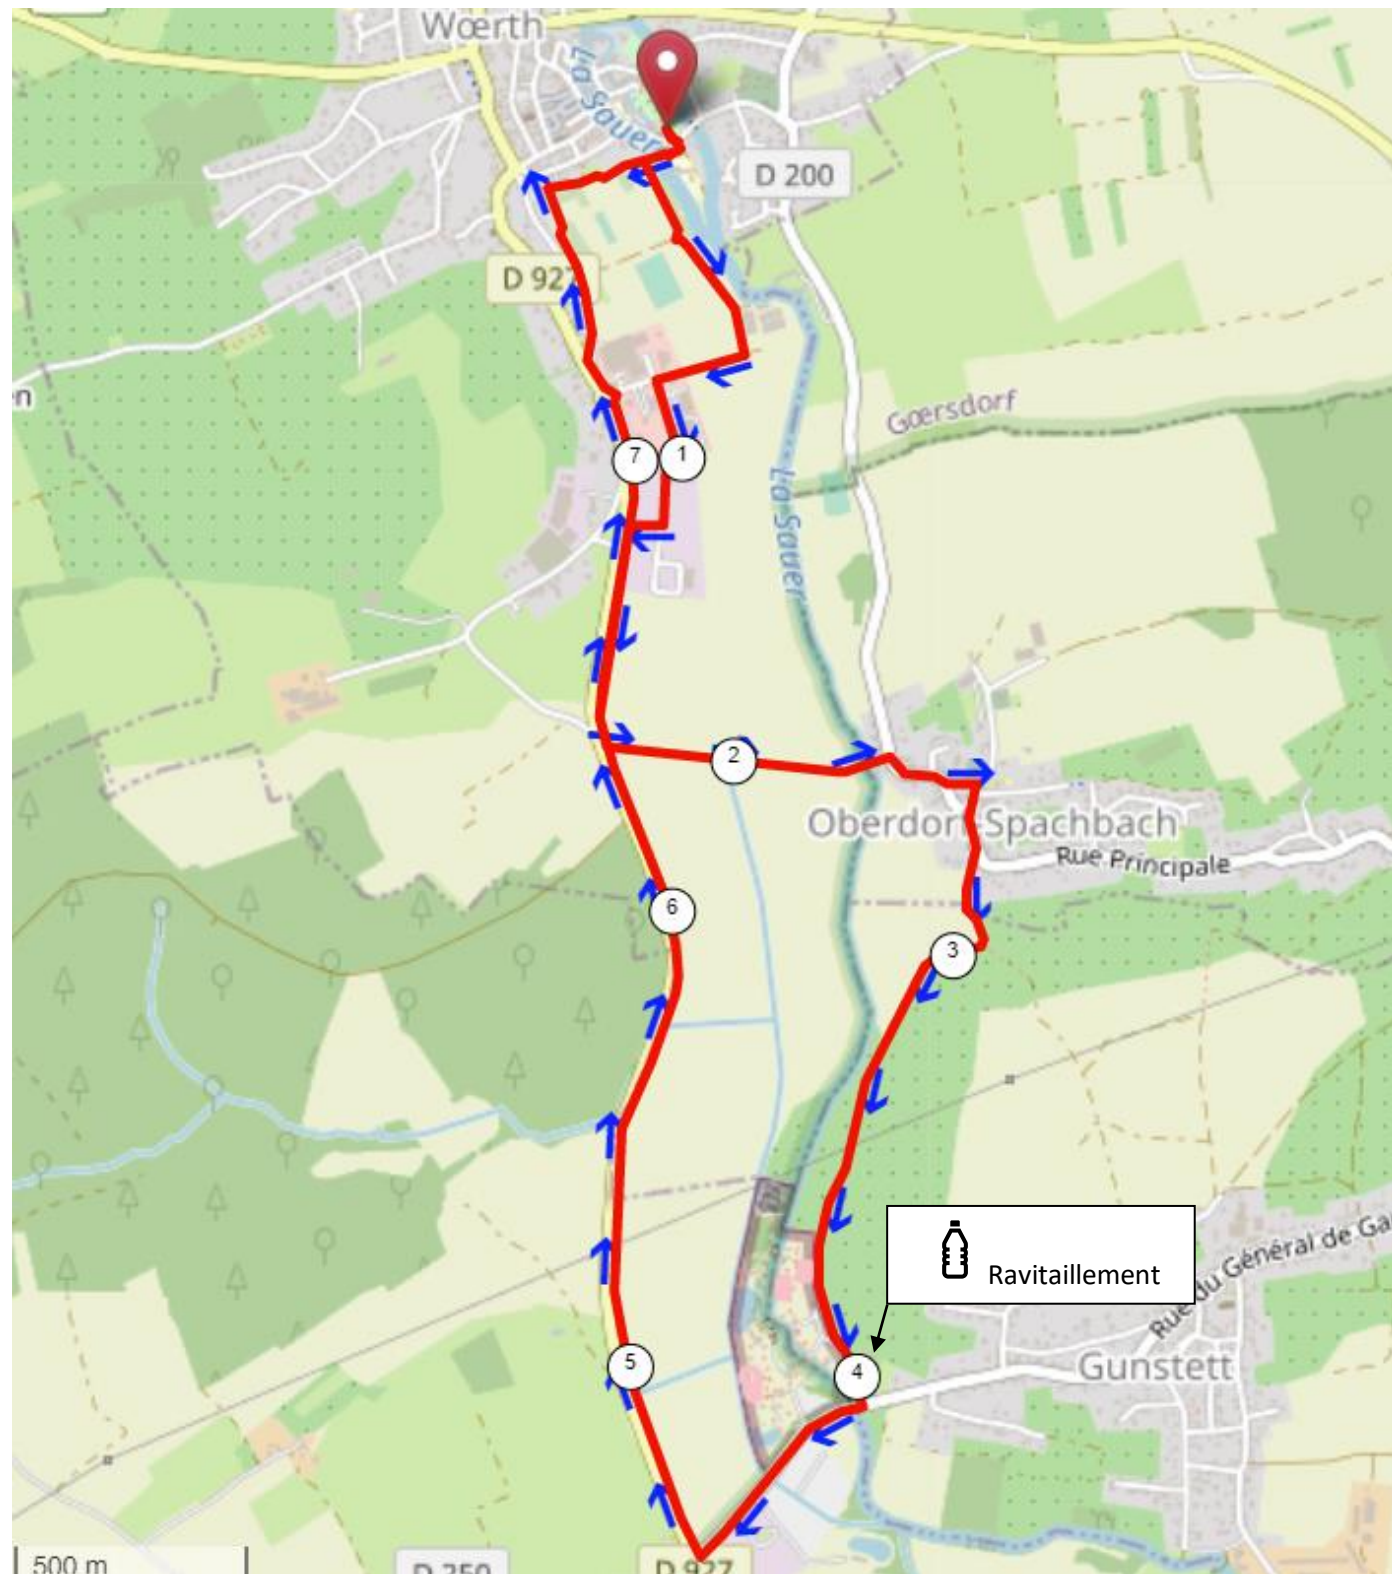

# Informations

■ ■ ■ ■ ■ : Parcours rouge (difficile)

Distance : 8km

Dénivelé : 24m / -24m

Temps de marche : 1h39

**En cas d'urgence : 06.66.71.69.24**